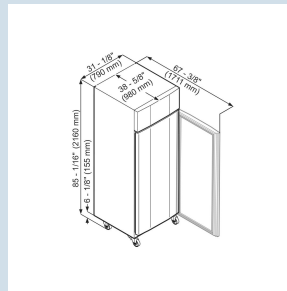

Wit / Wit  
Staal  
Staal  
855 l  
629 l  
603 kWh  
€ 151,-  
58 dB(A)  
5  
Nee  
+10°C tot 40°C  
R290  
4,0 A  
430 kJ/h  
360 Wh

**LKPv 8420**

MediLine

Advies verkoopprijs € 6995

**Afmetingen**

Hoogte	216 cm
Breedte	79 cm
Diepte bij 90° geopende deur	171,2 cm
Breedte bij 90° geopende deur	79,2 cm
Diepte	98 cm
Tussenbouwbaar	Ja
Plaatsbaar tegen muur	Ja
Interieurhoogte	155 cm
Interieurbreedte	62 cm
Interieurdiepte	85 cm
Netto gewicht / Bruto gewicht	145 kg / 175 kg
Hoogte verpakking	2180 mm
Breedte verpakking	835 mm
Diepte verpakking	1025 mm